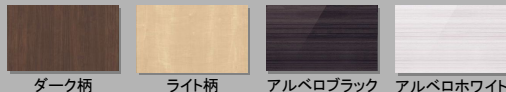

※画像はイメージです。組合せなどはお見積書をご確認ください。

ご提案扉柄

ホワイト

水栓

マルチシングルレバーシャワー
ワンレバー1つで調節。

吐水口部分を引き出せば
ボール掃除もラクラクです。

本体キャビネット

パノラマスライドタイプ

カウンター

使いやすい、お手入れもラクなデザイン

(画像は幅900mm)

水に濡れた物を置くのに便利なウェットエリア。
継ぎ目や隙間がなく、汚れてもささっと拭くだけ。

掃除しにくいフチの隙間がない
排水口。ゴミを取り除きやすい
ヘアキャッチャー。

扉柄バリエーション

扉柄A

スモークオーク柄 ウォールナット柄 チェリー柄 オーク柄
メイプル柄 ホワイトオーク柄 ホワイト(鏡面) ピンク(鏡面)

扉柄C

ホワイト

扉柄B

ダーク柄 ライト柄 アルベロブラック アルベロホワイト

*扉柄A/B/Cは
価格が変わります。

ミラー

ヒーターレスでくもりにくいミラー
『くもりシャット!』

電気代ゼロで、全面クリア。
新感覚のミラーです。
鏡の表面に、吸水性・親水性の
ある膜をコーティング。
狭い部分しか効果のなかった
従来品(ヒーター)に対し、全面が
くもりにくいため、お風呂上がりも
鏡はいつもクリア。電気代も
かからないので経済的です。