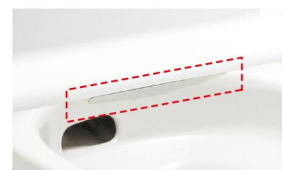

高硬度のジルコンを釉薬の表面まで含んでいるので、キズがつきにくく、汚れの付着を軽減します。

汚物汚れに強い

紙巻器

紙巻器
CF-U12

タオルリング

KF-U10

キレイ便座

汚れが入りやすいつぎ目がありません。新素材により気になる便座裏の汚れもサッとひと拭き、お掃除ラクラク。

スッキリノズルシャッター

使わないときはノズルを収納。男子小用時などの汚れの心配もなく、ノズルはいつも清潔。シャッターは着脱可能なので、お手入れも簡単です。

しっかりエコ

エコロジーでエコノミー。大切な水をムダなく賢く節約します。

ECO5

大洗浄5L、小洗浄3.8Lの「超節水ECO5トイレ」。従来品※(大13L)と比べ約**69%**の節水を実現。**2日でおフロ1杯分以上(280L)**節約できます。また、水道料金なら年間約**13,800円**もお得です。

コンパクトなフォルム

コンパクト設計の奥行760mmなので、空間をより広々でき、ゆとりを生み出します。

手洗しやすいフォルム

手の洗いやすさを考えた、広くて深い手洗鉢です。

女性専用『レディスノズル』

LIXILはノズルが2本。おしり洗浄用ノズルとは別に、女性にやさしいビデ洗浄用ノズルを搭載しました。

ノズル先端着脱

ノズルの先端を取り外してカンタン交換可能です。