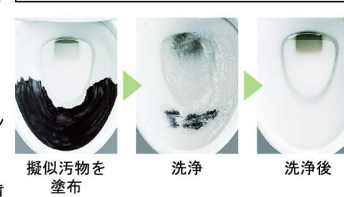

キレイ機能

パワーストリーム洗浄

強力な水流が便器鉢内のすみずみまで回り、少ない水でもしっかり汚れを洗い流します。

フチレス形状

フチを丸ごとなくし、サッとひと拭き、お掃除ラクラクです。

ハイパーセラミック

キズ、汚れに強く、銀イオンパワーで細菌の繁殖も抑えます。

キズ汚れに強い

高硬度のジルコンを釉薬の表面まで含んでいるので、キズがつきにくく、汚れの付着を軽減します。

汚物汚れに強い

紙巻器

紙巻器
CF-U12

タオルリング

KF-U10

キレイ便座

汚れが入りやすいつぎ目がありません。新素材により気になる便座裏の汚れもサッとひと拭き、お掃除ラクラク。

スッキリノズルシャッター

使わないときはノズルを収納。男子小用時などの汚れの心配もなく、ノズルはいつも清潔。シャッターは着脱可能なので、お手入れも簡単です。

しっかりエコ

エコロジーでエコノミー。大切な水をムダなく賢く節約します。

ECO5

大洗浄5L、小洗浄3.8Lの「超節水ECO5トイレ」。従来品※(大13L)と比べ約**69%**の節水を実現。**2日でおフロ1杯分以上(280L)**節約できます。また、水道料金なら年間約**13,800円**もお得です。