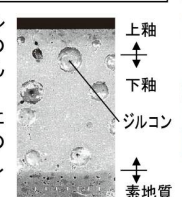

キレイ機能

パワーストリーム洗浄

強力な水流が便器鉢内のすみずみまで回り、少ない水でもしっかり汚れを洗い流します。

フチレス形状

フチを丸ごとなくし、サッとひと拭き、お掃除ラクラクです。

ハイパーセラミック

キズ、汚れに強く、銀イオンパワーで細菌の繁殖も抑えます。

キズ汚れに強い

高硬度のジルコンを釉薬の表面まで含んでいるので、キズがつきにくく、汚れの付着を軽減します。

汚物汚れに強い

紙巻器

紙巻器
CF-U12

タオルリング

KF-U10

キレイ便座

汚れが入りやすいつぎ目がありません。新素材により気になる便座裏の汚れもサッとひと拭き、お掃除ラクラク。