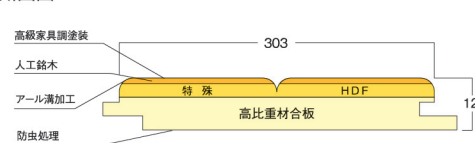

施工 四面面取り加工により、木口の欠け防止に対応。施工しやすく耐久性もアップしました。高比重合板に釘打ちし、しっかりと固定できます。

床暖房 床暖房仕上り材として使用可能です。

■ 平面図

■ 断面図

■ 仕様

サイズ	12mm×303mm×1818mm
梱包・入り数	段ボールケース6枚(3.3m ²)入り
重量	約28kg/梱包
基材	合板・HDF複合
表面	特殊加工化粧
加工	短辺、長辺とも面取り、アール溝 ほんざね加工
下地	捨て貼り施工
ホルムアルデヒド規制	F☆☆☆☆JAS複合フローリング