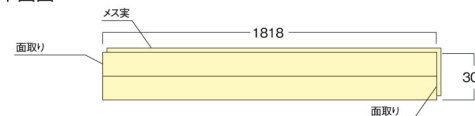

施工 四面面取り加工により、木口の欠け防止に対応。施工しやすく耐久性もアップしました。高比重合板に釘打ちし、しっかりと固定できます。

床暖房 床暖房仕上り材として使用可能です。

■ 平面図

■ 断面図

■ 仕様

サイズ	12mm×303mm×1818mm
梱包・入り数	段ボールケース6枚(3.3m ²)入り
重量	約28kg/梱包
基材	合板・HDF複合
表面	特殊加工化粧
加工	短辺、長辺とも面取り、アール溝 ほんざね加工
下地	捨て貼り施工
ホルムアルデヒド規制	F☆☆☆☆JAS複合フローリング